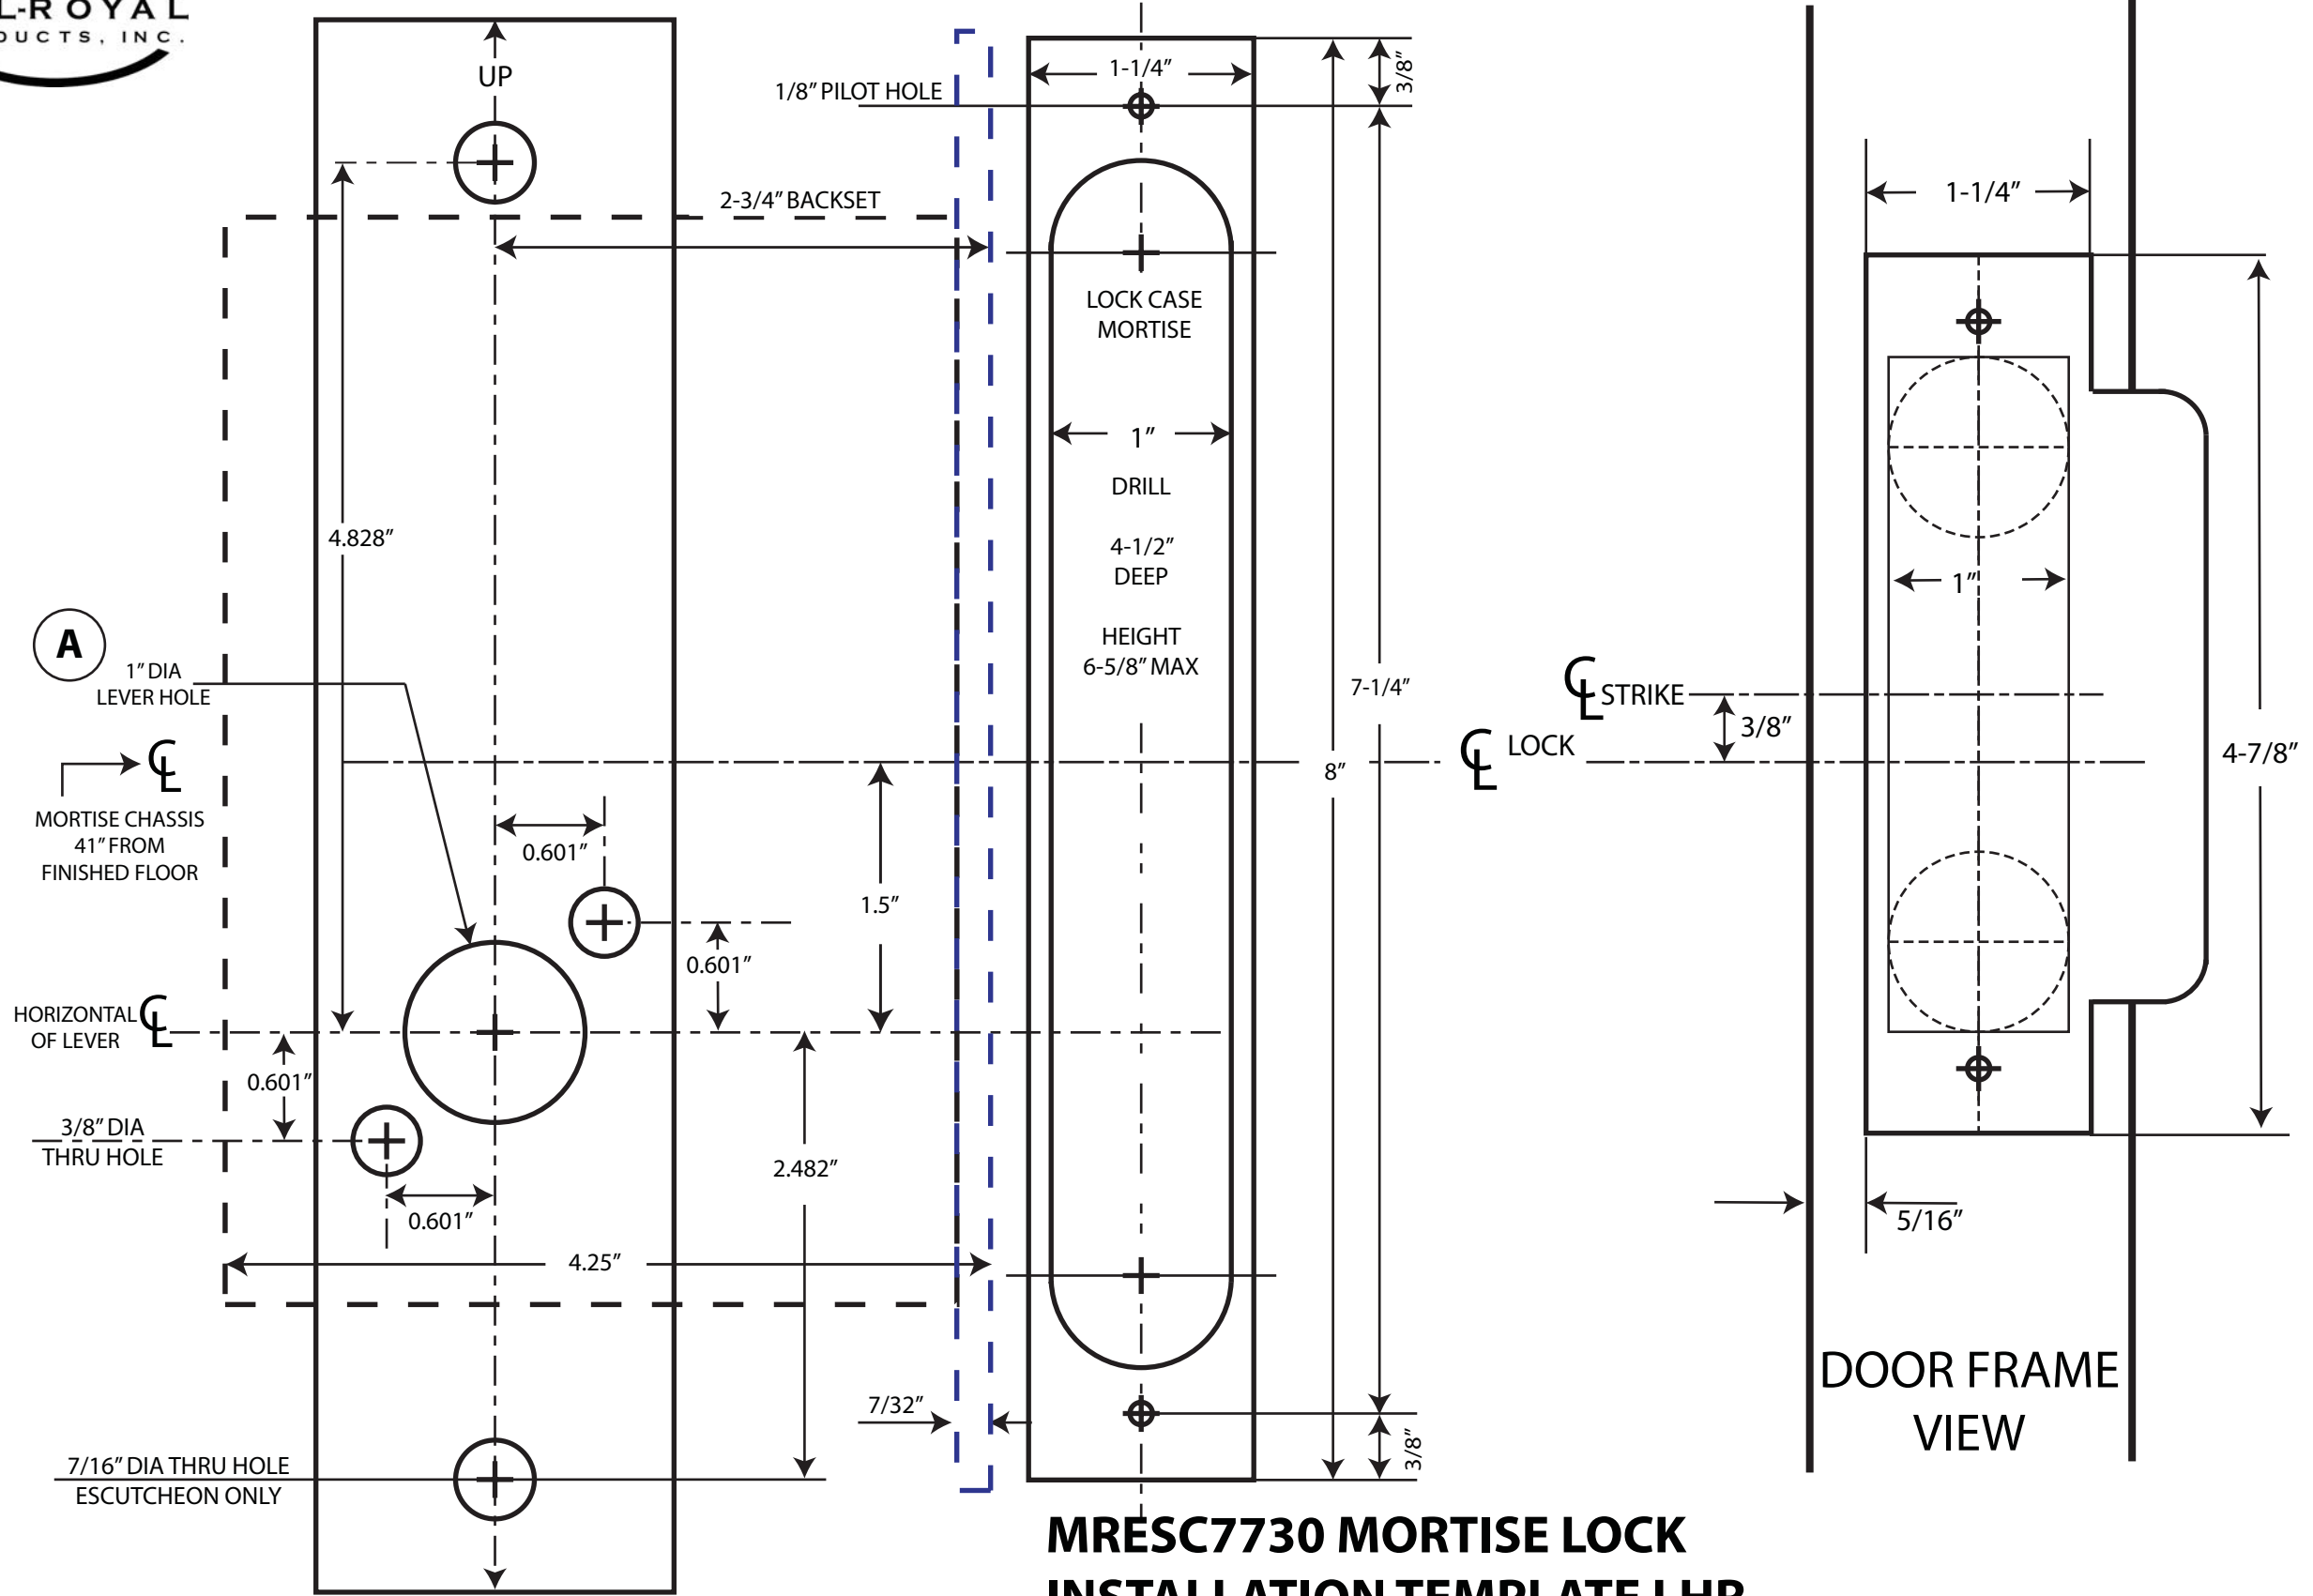

### ESC PLATE

### FOREND

**MRESC7730 MORTISE LOCK  
INSTALLATION TEMPLATE LHR**