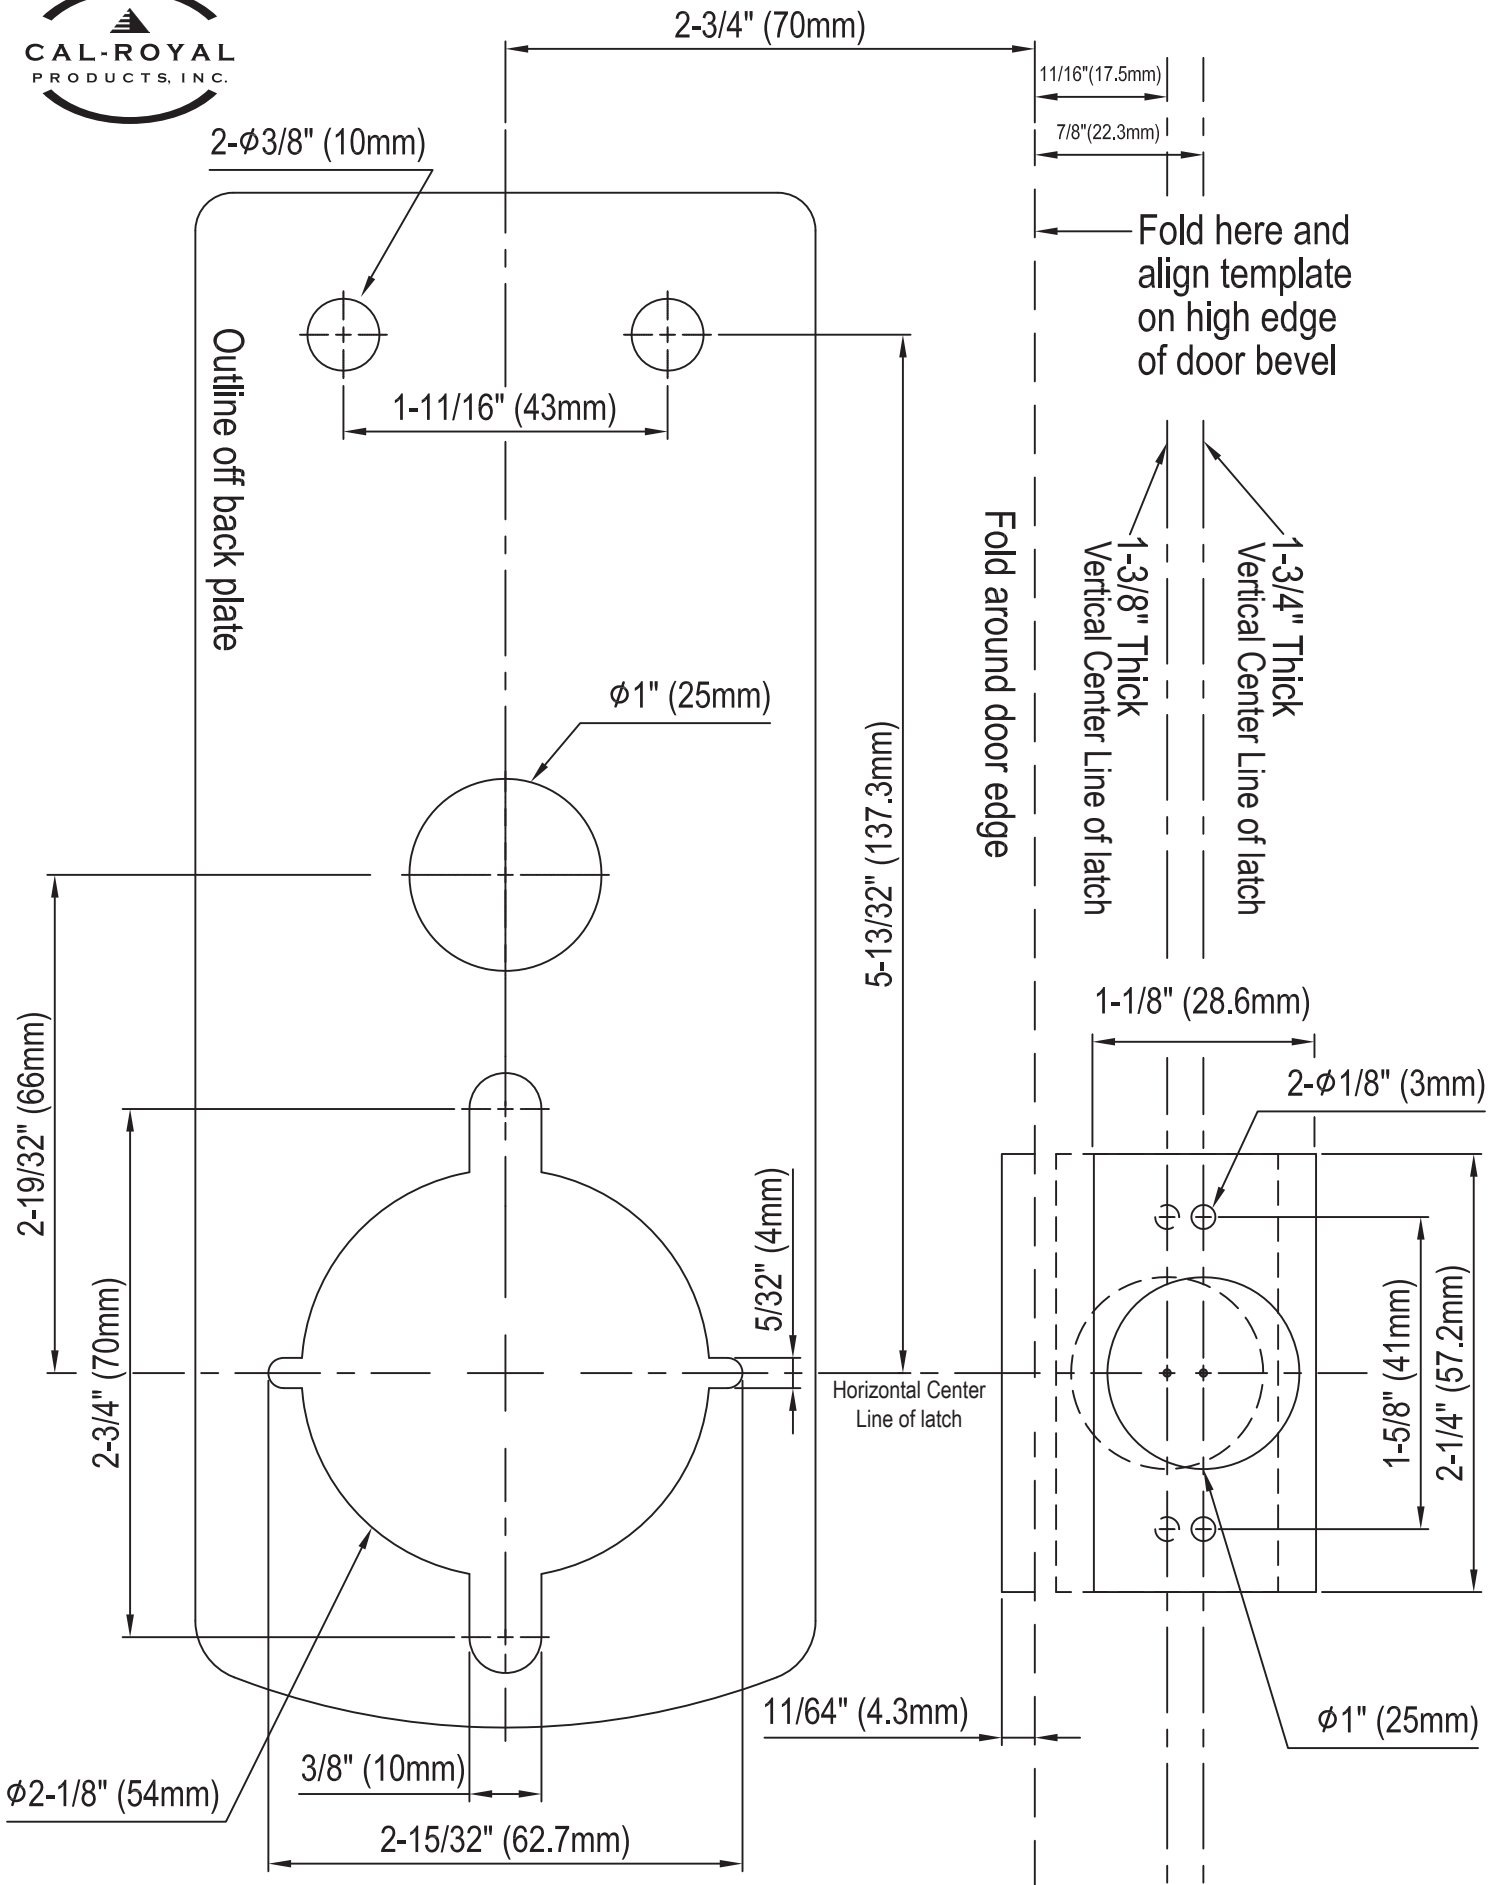

LH TEMPLATE FOR CAL-ROYAL CR3000

RH TEMPLATE FOR CAL-ROYAL CR3000