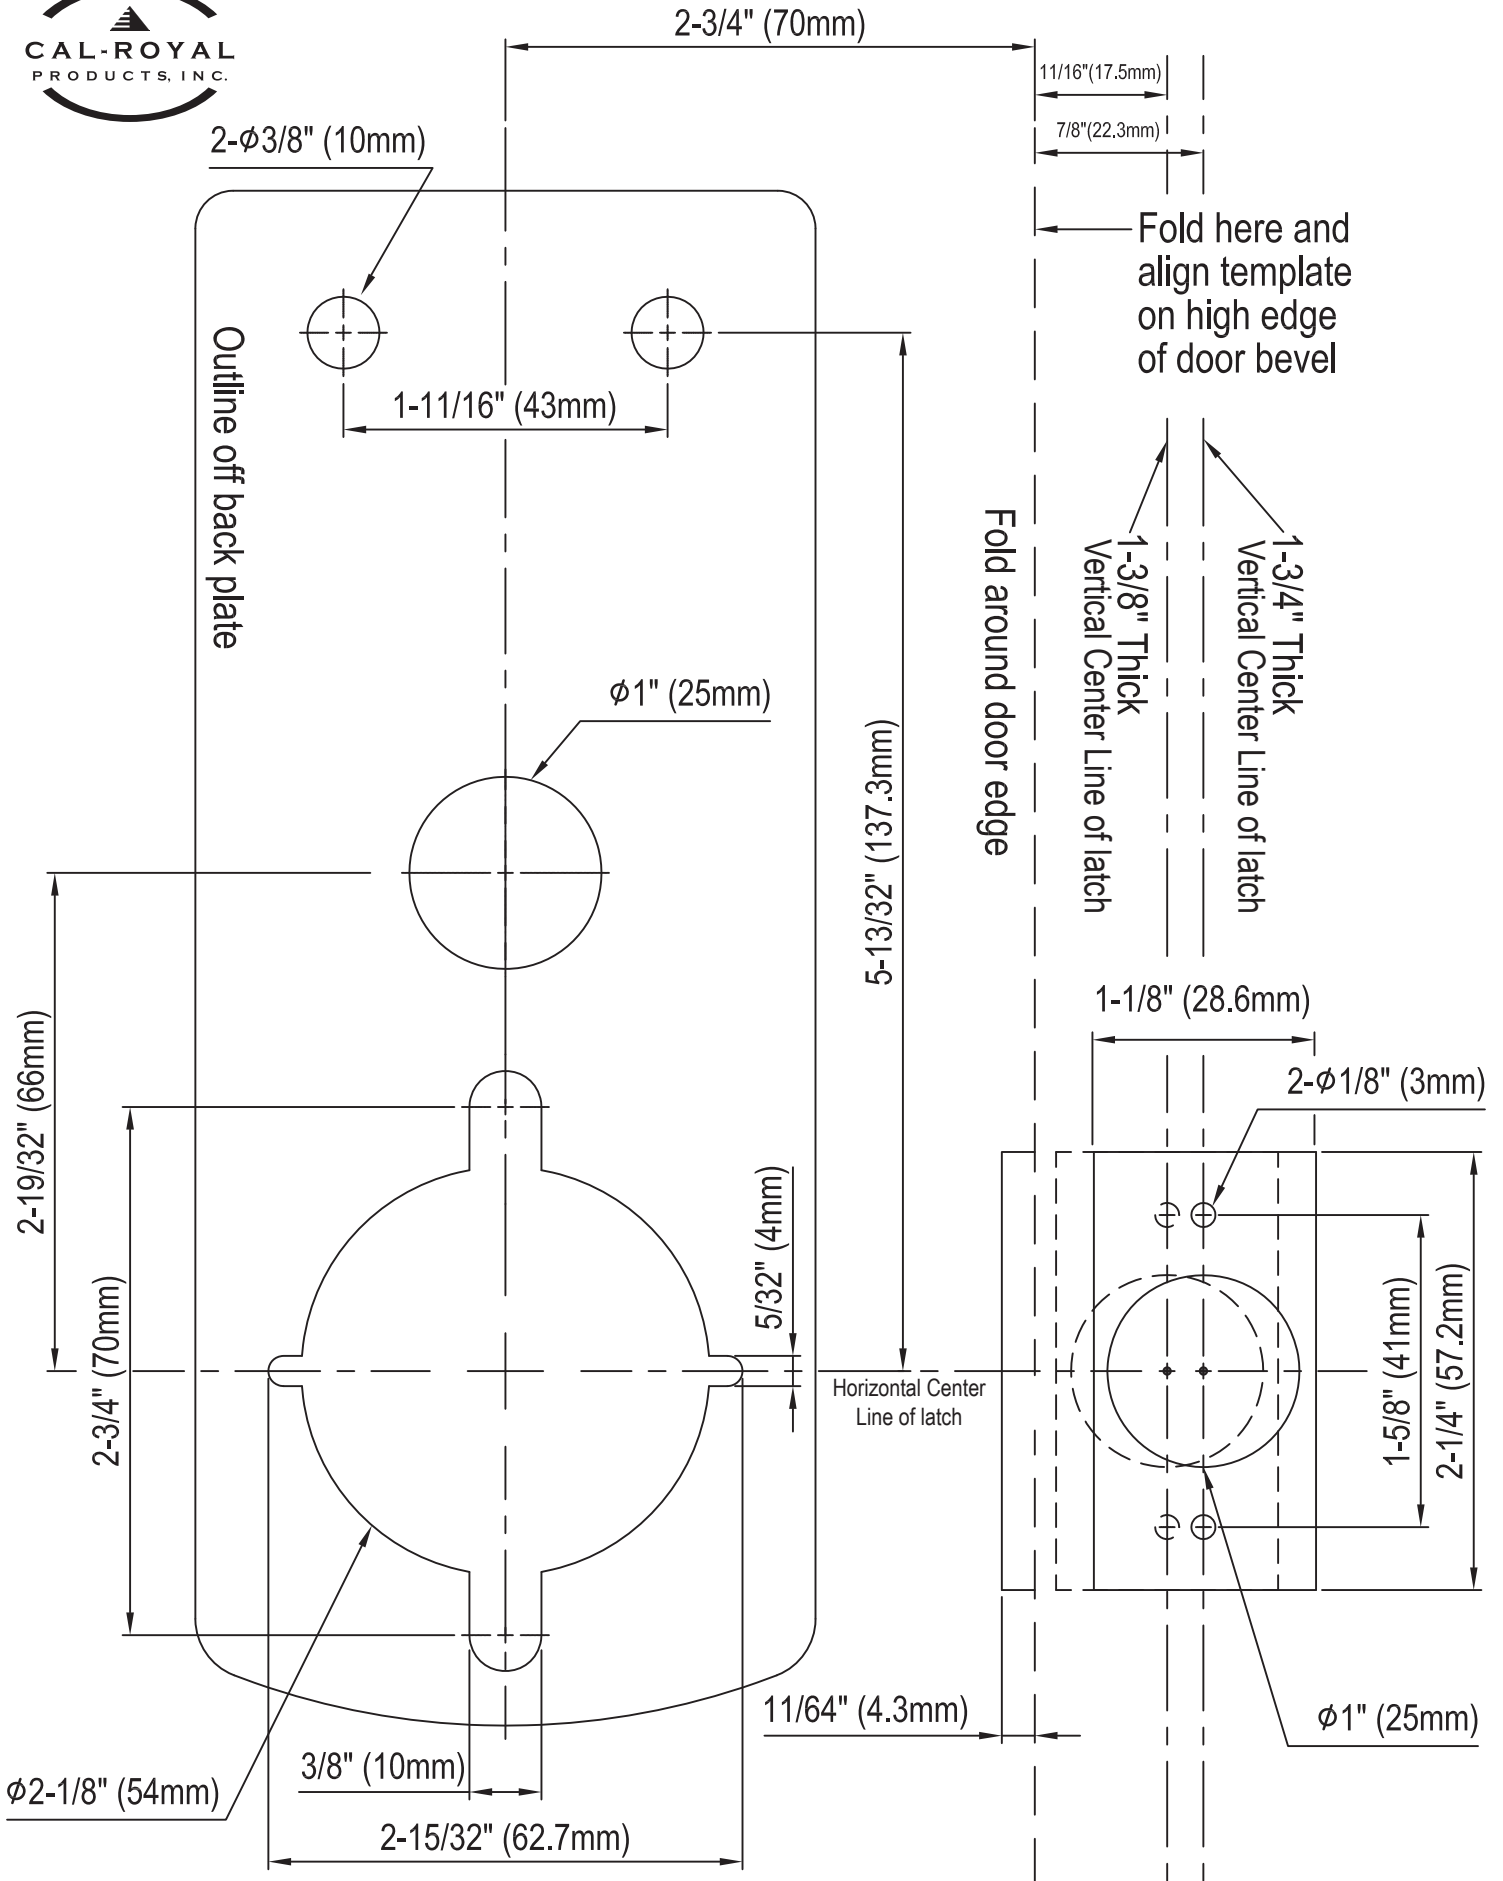

LH TEMPLATE FOR CAL-ROYAL CR3000

RH TEMPLATE FOR CAL-ROYAL CR3000